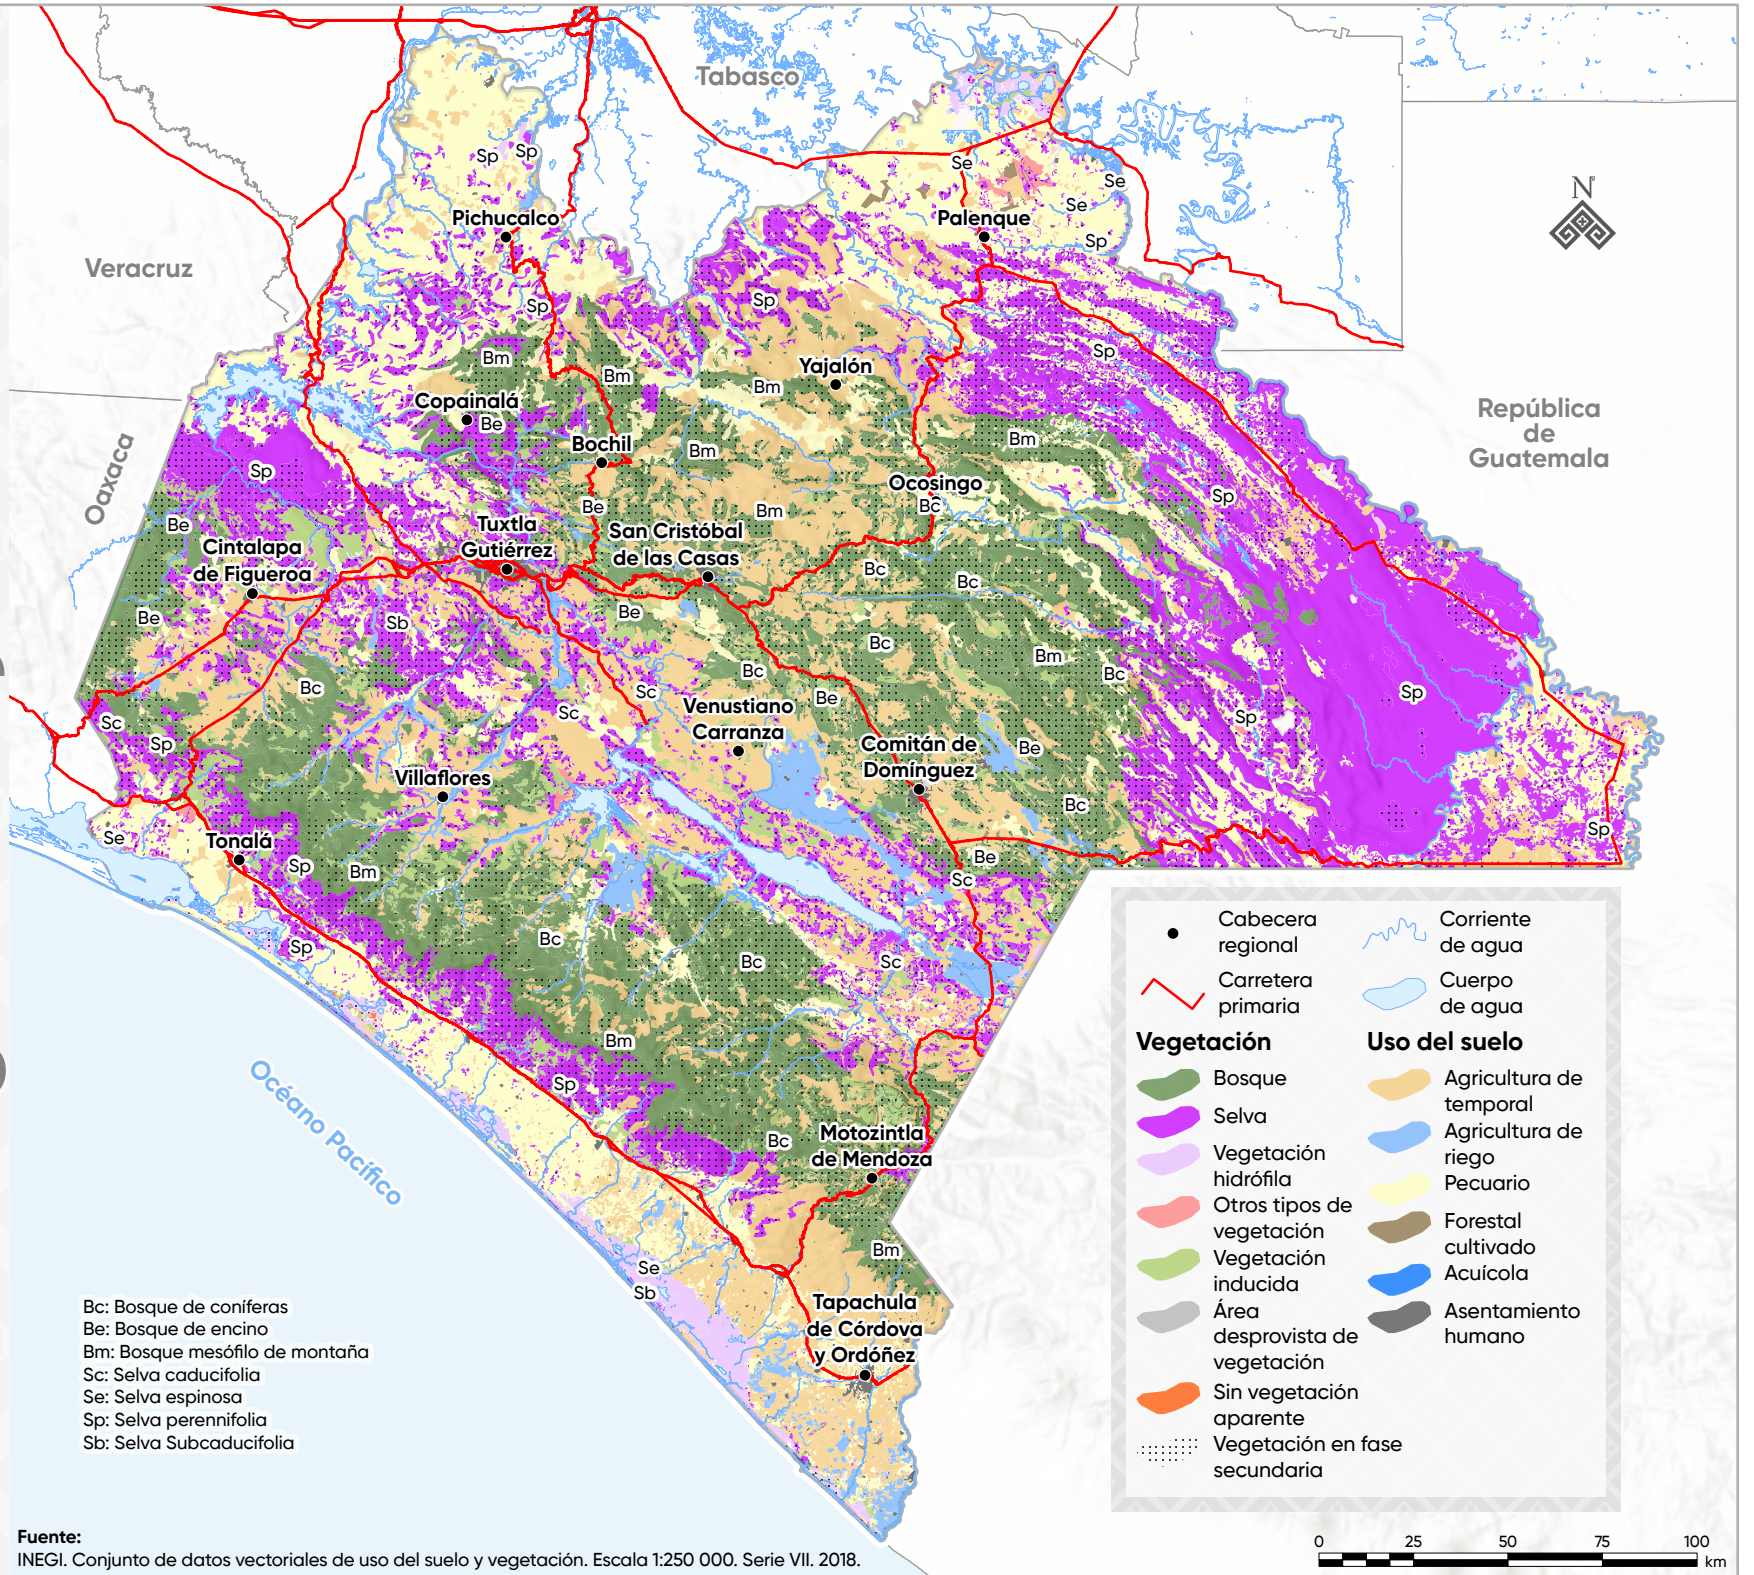

# Chiapas

# Vegetación y Uso del Suelo

Bc: Bosque de coníferas  
 Be: Bosque de encino  
 Bm: Bosque mesófilo de montaña  
 Sc: Selva caducifolia  
 Se: Selva espinosa  
 Sp: Selva perennifolia  
 Sb: Selva Subcaducifolia

**Fuente:** INEGI. Conjunto de datos vectoriales de uso del suelo y vegetación. Escala 1:250 000. Serie VII. 2018.

**HUMANISMO QUE TRANSFORMA**  
 GOBIERNO DE CHIAPAS  
 2024 - 2030

**Elaboró:**  
 Secretaría de Finanzas  
 Subsecretaría de Planeación  
 Dirección de Información Geográfica y Estadística

●	Cabecera regional	~	Corriente de agua
—	Carretera primaria	☪	Cuerpo de agua
<b>Vegetación</b>		<b>Uso del suelo</b>	
■	Bosque	■	Agricultura de temporal
■	Selva	■	Agricultura de riego
■	Vegetación hidrófila	■	Pecuario
■	Otros tipos de vegetación	■	Forestal cultivado
■	Vegetación inducida	■	Acuícola
■	Área desprovista de vegetación	■	Asentamiento humano
■	Sin vegetación aparente		
⋯	Vegetación en fase secundaria		