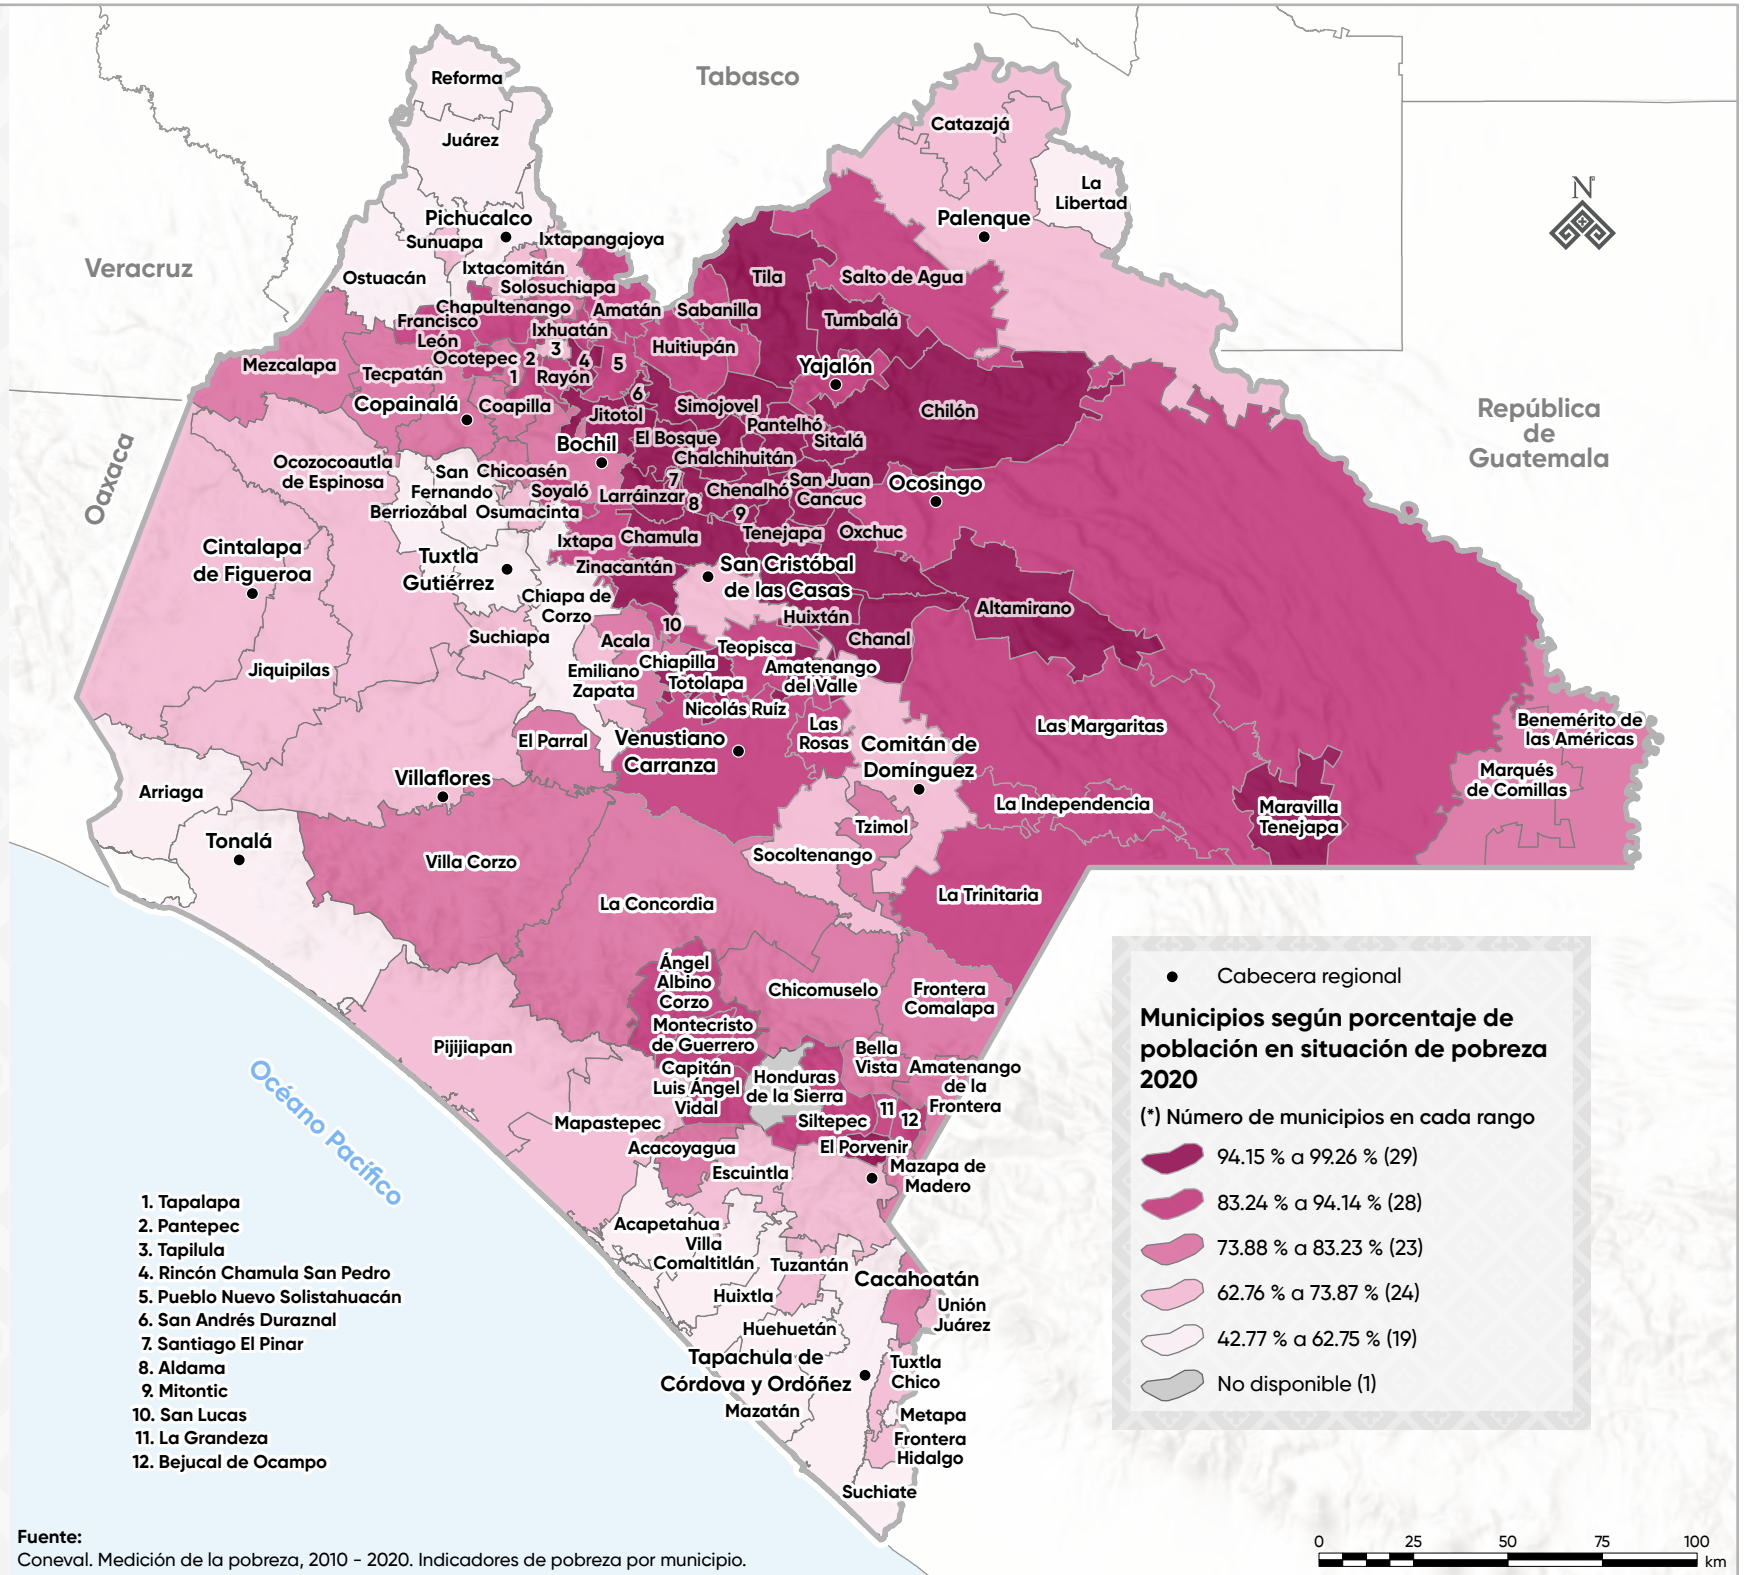

Chiapas Pobreza Multidimensional

1. Tapalapa
2. Pantepec
3. Tapilula
4. Rincón Chamula San Pedro
5. Pueblo Nuevo Solistahuacán
6. San Andrés Duraznal
7. Santiago El Pinar
8. Aldama
9. Mitontic
10. San Lucas
11. La Grandeza
12. Bejucl de Ocampo

HUMANISMO QUE TRANSFORMA

GOBIERNO DE CHIAPAS
2024 - 2030

Elaboró:

Secretaría de Finanzas
Subsecretaría de Planeación
Dirección de Información
Geográfica y Estadística

Fuente:

Coneval. Medición de la pobreza, 2010 - 2020. Indicadores de pobreza por municipio.