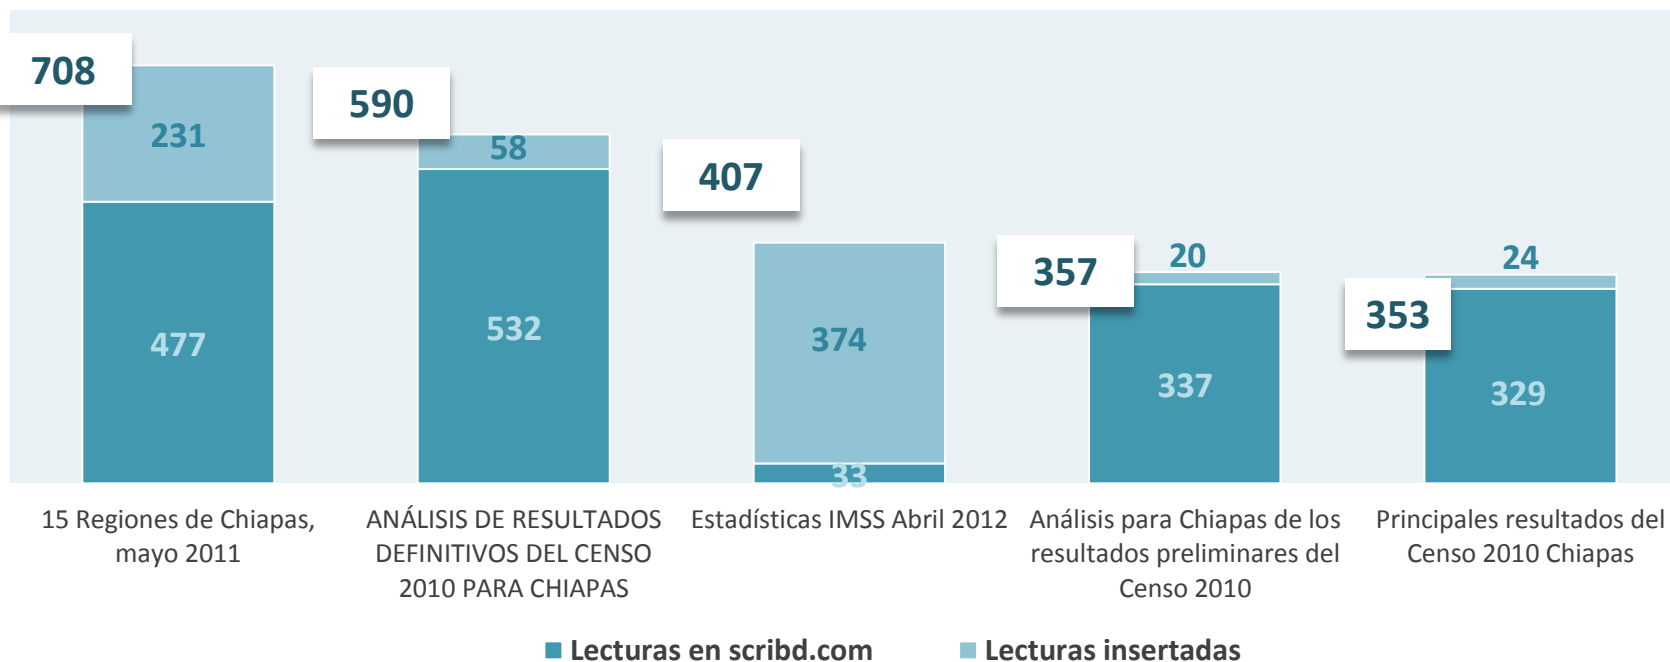

REPORTE REDES SOCIALES CEIEG

PERIODO AGOSTO DE 2012

COMITÉ ESTATAL DE INFORMACIÓN ESTADÍSTICA Y GEOGRÁFICA DE CHIAPAS

Lecturas agosto de 2012

Documentos
disponibles: 89

Para agosto de 2012 se registró un incremento de 1.56% en el número de lecturas de los documentos subidos a esta plataforma con respecto al mes anterior.

Documentos con más lecturas

Agosto 2012

Son Hechos
no palabras

Documento con el mayor número de lecturas en el mes: **15 Regiones de Chiapas, mayo 2011.**

Para este mes el documento 15 Regiones de Chiapas, mayo 2011 sumó más lecturas además de compartirlas aunque Estadísticas IMSS Abril 2012 fue la que más lecturas insertadas tuvo.

Lecturas insertadas (*embedded*): Se refiere a las lecturas realizadas directamente de los documentos insertados en la página Web del CEIEG u otro sitio donde haya insertado el documento.

Las lecturas totales son la suma de las lecturas en scribd.com y las insertadas.