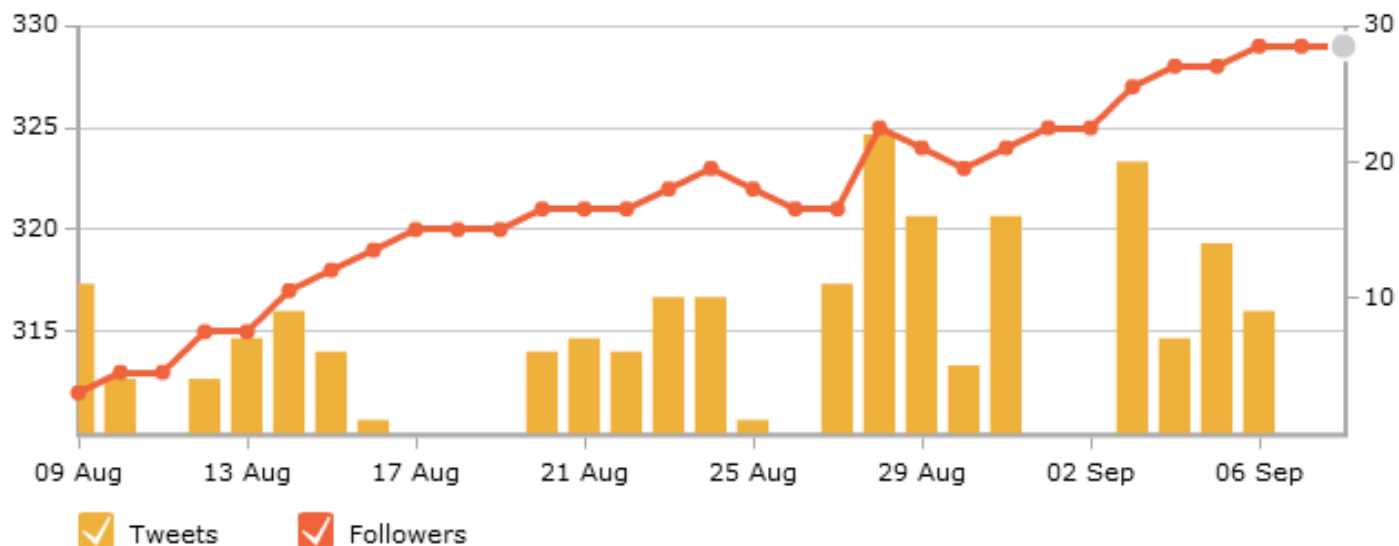

Reporte de actividad de nuestro canal en Youtube

Son Hechos
no palabras

Reproducciones por área geográfica, agosto 2012

- México
- Venezuela
- Estados Unidos
- Perú

Ubicación de reproducción

- Pág de visualización de Youtube
- Reproductor insertado
- Dispositivos móviles

Fuentes de tráfico

- Búsqueda en Youtube
- Reproductor insertado
- Aplicaciones para móviles
- Búsqueda de Google
- Sugerencia de video de youtube

Agosto 2012

- Seguidores: **328**
- Siguiendo a: **134**
- Retweets recibidos: **24**
- Tweets del 2 de agosto al 6 de septiembre: **202**

Fuente: twittercounter.com

Agosto 2012

Suscriptores por correo activos: **81**

Suscriptores pendientes de confirmar: **26**

Fecha de la última suscripción por correo: **3 de septiembre de 2012**

Alcance promedio: **16** (*número total de personas que ven o dan clic en el contenido del feed*)

Del 5 de agosto al 3 de septiembre se registraron **756 vistas** de **62 ítems** (publicaciones) **10 clics** sobre **6 temas**.

Ítems más populares en agosto 2012

Nombre	Vistas
Estadísticas a propósito del día intern...	18
Índice Nacional de Precios al Consumido...	22
Funcionarios estatales se capacitan en ...	22
Chiapas, segunda tasa de desocupación m...	22