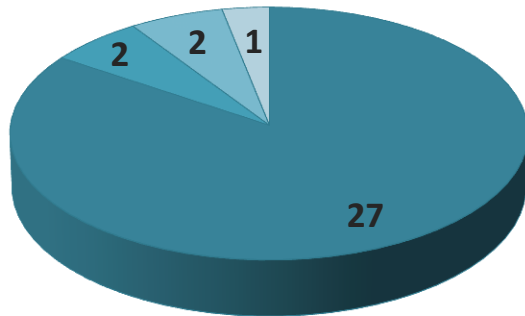

Reporte de actividad de nuestro canal en Youtube

Son Hechos
no palabras

Durante el mes de agosto de 2012 se realizaron **32** reproducciones. Se cuenta con un suscriptor al canal.

Reproducciones del 1 al 31 de agosto de 2012

Reporte de actividad de nuestro canal en Youtube

Son Hechos
no palabras

Reproducciones por área geográfica, agosto 2012

- México
- Venezuela
- Estados Unidos
- Perú

Ubicación de reproducción

- Pág de visualización de Youtube
- Reproductor insertado
- Dispositivos móviles