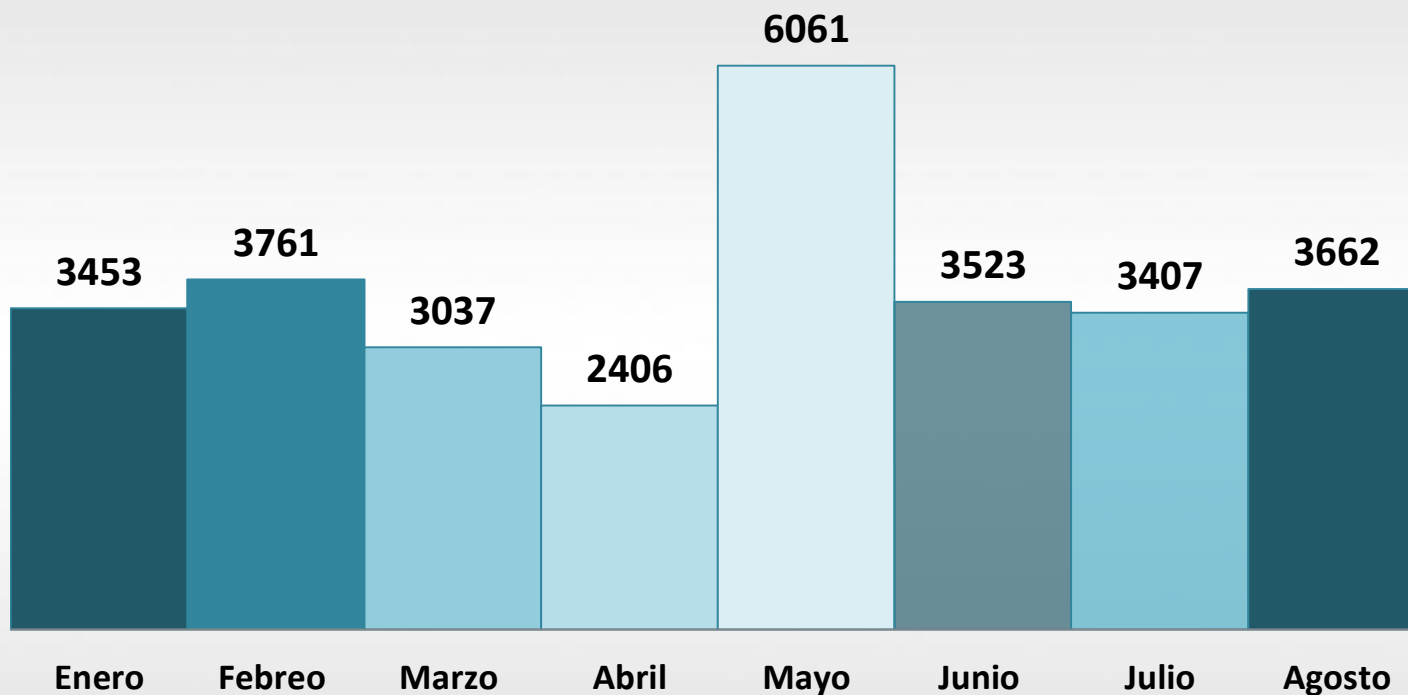

REPORTE REDES SOCIALES CEIEG

PERIODO AGOSTO DE 2012

COMITÉ ESTATAL DE INFORMACIÓN ESTADÍSTICA Y GEOGRÁFICA DE CHIAPAS

Lecturas agosto de 2012

Documentos
disponibles: 89

Para agosto de 2012 se registró un incremento de 1.56% en el número de lecturas de los documentos subidos a esta plataforma con respecto al mes anterior.

Documentos con más lecturas

Agosto 2012

Son Hechos
no palabras

Documento con el mayor número de lecturas en el mes: **15 Regiones de Chiapas, mayo 2011.**

Para este mes el documento 15 Regiones de Chiapas, mayo 2011 sumó más lecturas además de compartirlas aunque Estadísticas IMSS Abril 2012 fue la que más lecturas insertadas tuvo.

Lecturas insertadas (*embedded*): Se refiere a las lecturas realizadas directamente de los documentos insertados en la página Web del CEIEG u otro sitio donde haya insertado el documento.

Las lecturas totales son la suma de las lecturas en scribd.com y las insertadas.

Del 5 de agosto al 3 de septiembre se registraron **756 vistas** de **62 ítems** (publicaciones) **10 clics** sobre **6 temas**.

Ítems más populares en agosto 2012

Nombre	Vistas
Estadísticas a propósito del día intern...	18
Índice Nacional de Precios al Consumido...	22
Funcionarios estatales se capacitan en ...	22
Chiapas, segunda tasa de desocupación m...	22