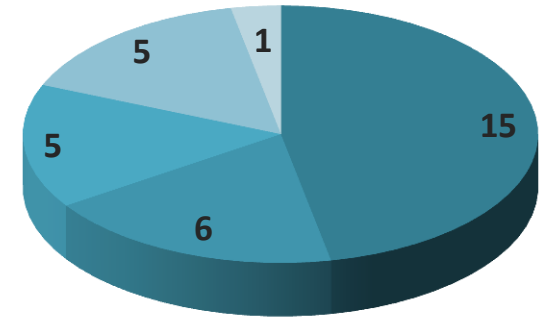

Reporte de actividad de nuestro canal en Youtube

Son Hechos
no palabras

Reproducciones por área geográfica, agosto 2012

- México
- Venezuela
- Estados Unidos
- Perú

Ubicación de reproducción

- Pág de visualización de Youtube
- Reproductor insertado
- Dispositivos móviles

Fuentes de tráfico

- Búsqueda en Youtube
- Reproductor insertado
- Aplicaciones para móviles
- Búsqueda de Google
- Sugerencia de video de youtube

Agosto 2012

- Seguidores: **328**
- Siguiendo a: **134**
- Retweets recibidos: **24**
- Tweets del 2 de agosto al 6 de septiembre: **202**

Fuente: twittercounter.com

Agosto 2012

Suscriptores por correo activos: **81**

Suscriptores pendientes de confirmar: **26**

Fecha de la última suscripción por correo: **3 de septiembre de 2012**

Alcance promedio: **16** (*número total de personas que ven o dan clic en el contenido del feed*)