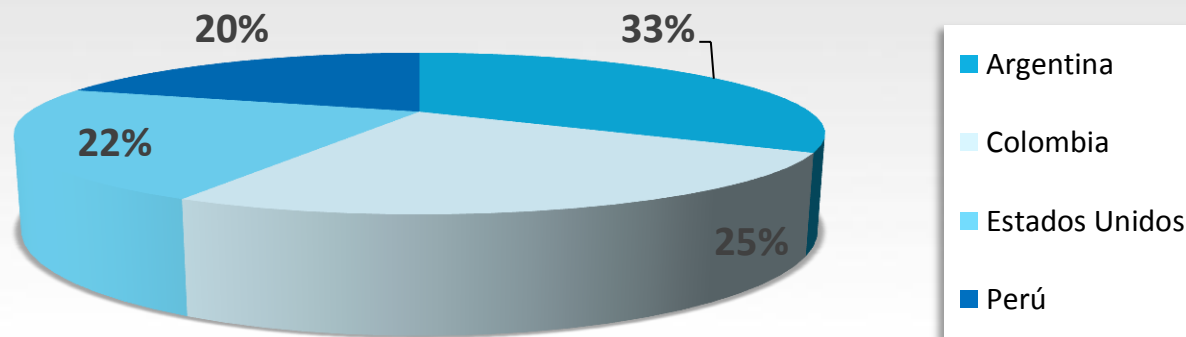

En julio las lecturas en su mayoría provinieron de México con un 92.2%.

Porcentaje del resto de las lecturas por país, 2012

Referido desde	Lecturas
google.com.mx	595
ceieg.chiapas.gob.mx	119
google.com	51
Google.com.ar	49
Es.scribd.com	46