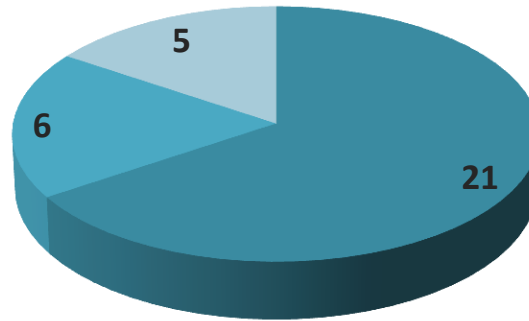

Reporte de actividad de nuestro canal en Youtube

Son Hechos
no palabras

Reproducciones por área geográfica, agosto 2012

- México
- Venezuela
- Estados Unidos
- Perú

Ubicación de reproducción

- Pág de visualización de Youtube
- Reproductor insertado
- Dispositivos móviles

Fuentes de tráfico

- Búsqueda en Youtube
- Reproductor insertado
- Aplicaciones para móviles
- Búsqueda de Google
- Sugerencia de video de youtube

Agosto 2012

- Seguidores: **328**
- Siguiendo a: **134**
- Retweets recibidos: **24**
- Tweets del 2 de agosto al 6 de septiembre: **202**